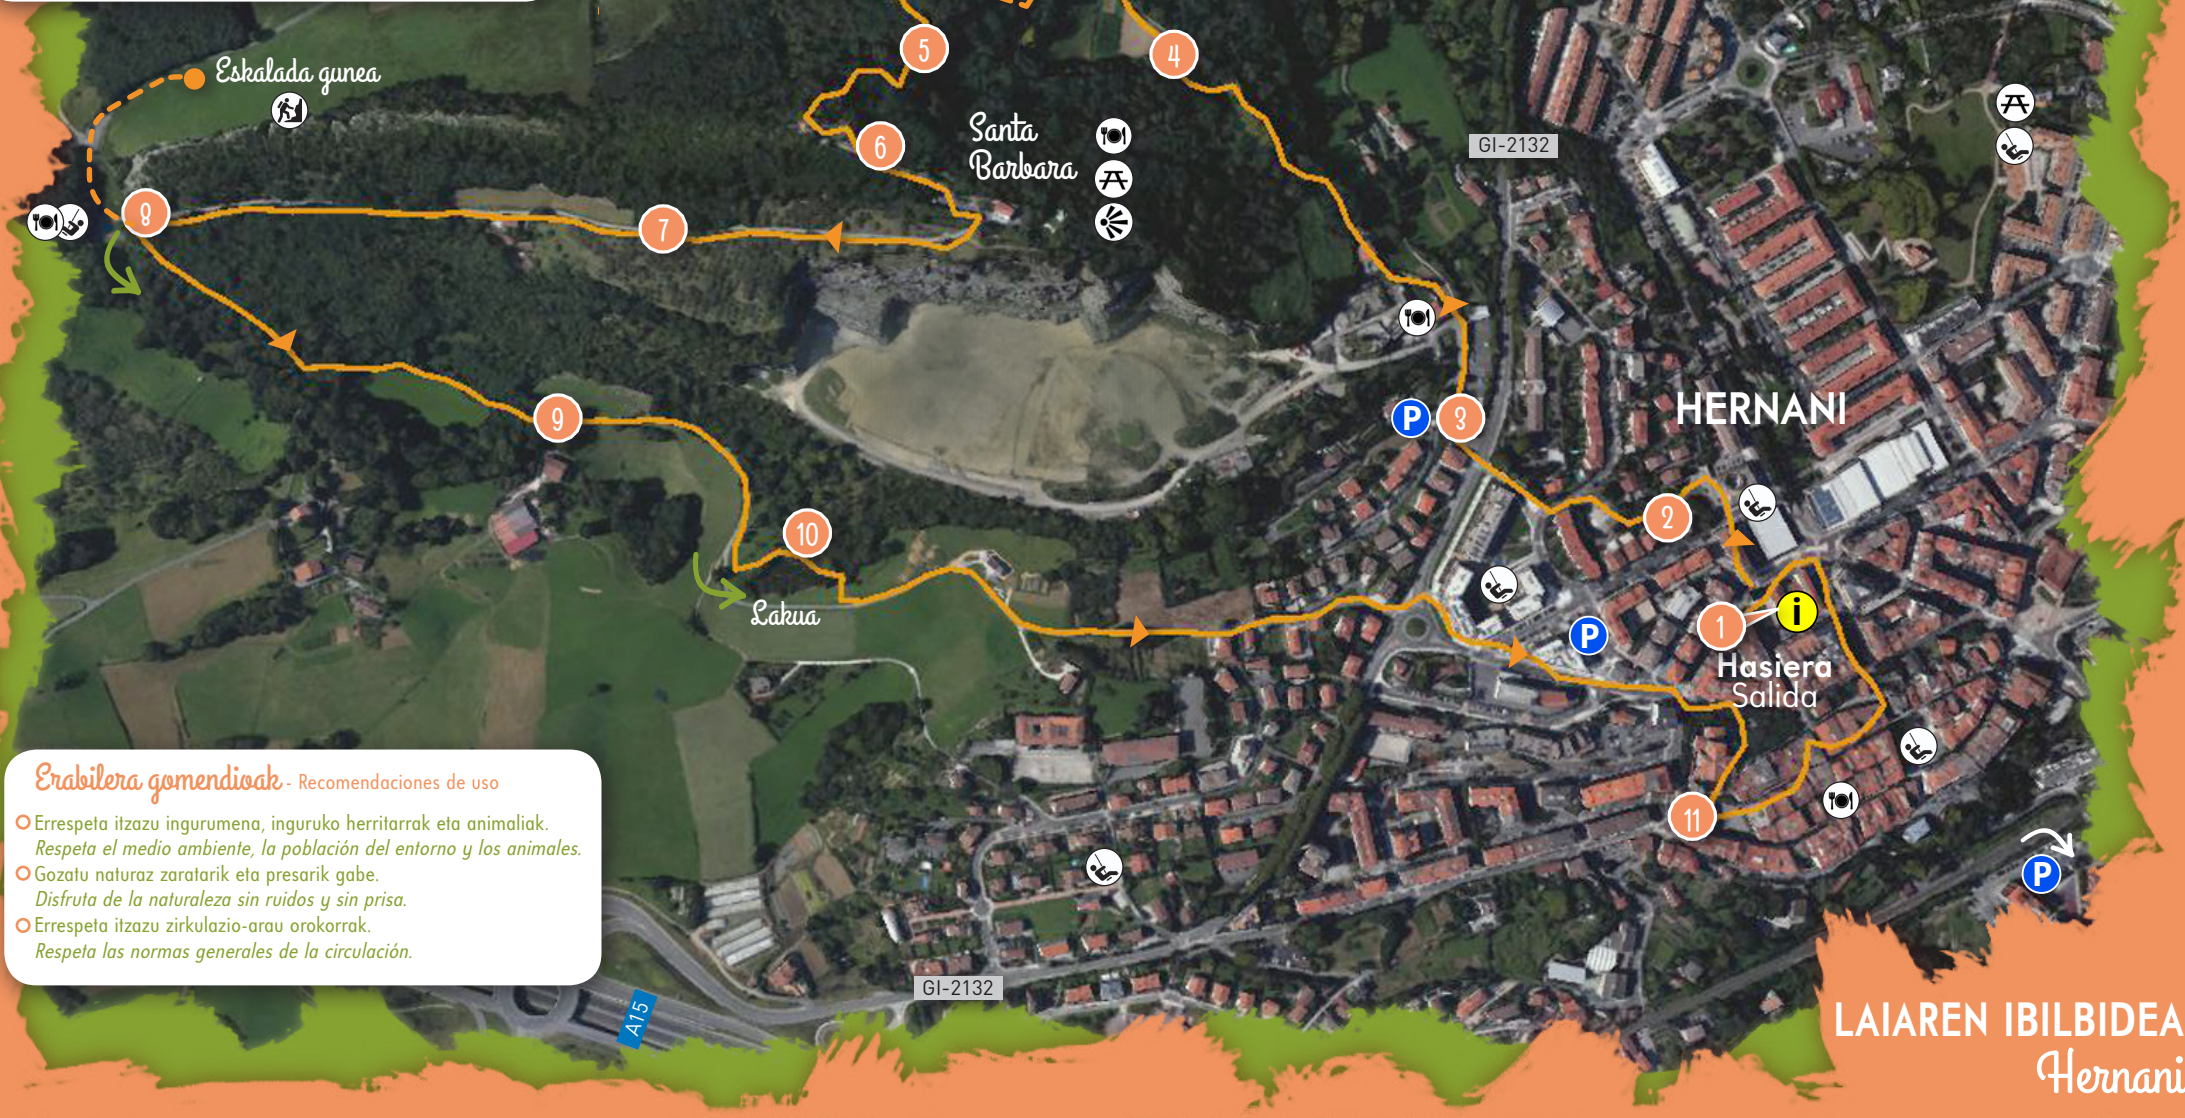

-  IBILBIDEA-Ruta
-  Baliza zenbakiak
Balizas numeradas
-  Atseden gunea
Zona de descanso
-  Taberna -Jatetxea
Bar-Restaurante
-  Jolastokia
Zona de juego
-  Udal igerilekuak
Piscinas municipales
-  Taberna-Jatetxea jolastokiarekin
Bar-Restaurante con zona de juego

Erabilera gomendioak - Recomendaciones de uso

- Errespetatu itzazu ingurumena, inguruko herritarak eta animaliak.
Respetar el medio ambiente, la población del entorno y los animales.
- Gozatu naturaz zaratarik eta presarik gabe.
Disfruta de la naturaleza sin ruidos y sin prisas.
- Errespetatu itzazu zirkulazio-arau orokorrak.
Respetar las normas generales de la circulación.