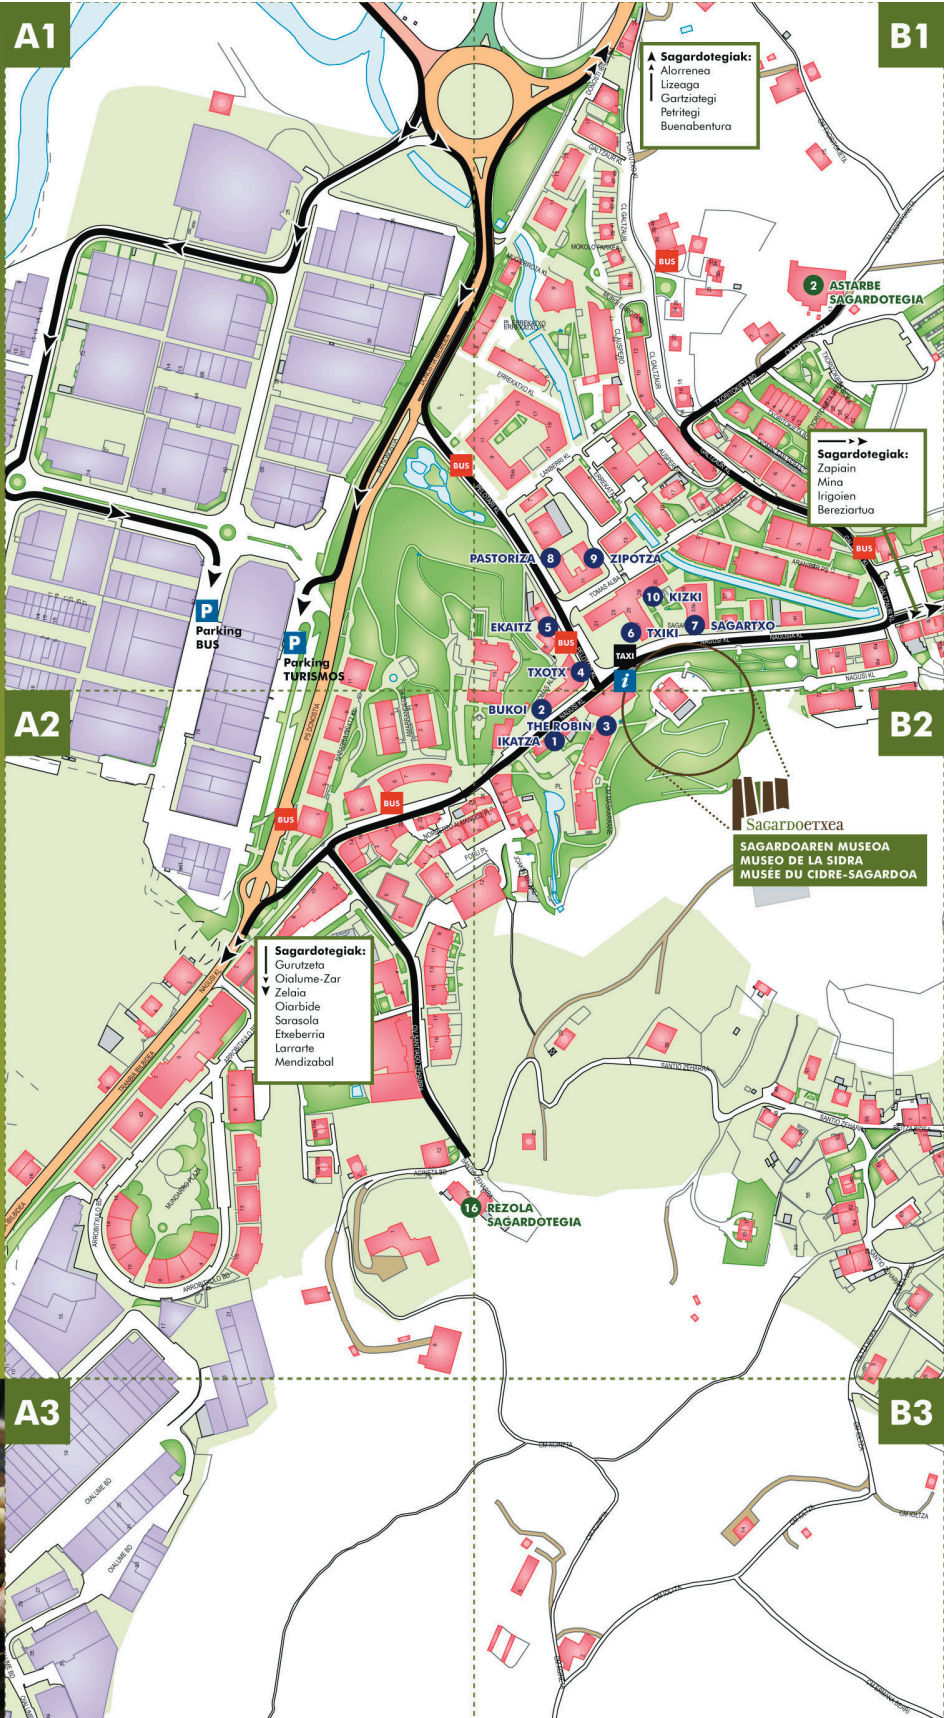

• Donostia Pasealekuan Arroitxulo
pareko zabalgunean, Txingurri
tabernaren altxeran.

BUS Autobuses. Temporada del txotx.
Del 19 de enero al 28 de abril de 2007
Todos los viernes y sábados
SALIDAS DE HERNANI (Zinkoena) hacia
DONOSTIA:
Desde las 23:00 hasta las 6:00 cada 60
minutos.

• Al lado del Bar Ibai Lur
• El ensanche que hay frente a la
Renaulti.

SALIDAS DE DONOSTIA (c/ Okendo)
hacia HERNANI:
Desde las 23:30 hasta las 5:30 cada 60
minutos

Taberna

Bares

Bars

1. 1 Ikatzeta Taberna (plano B2)
   Kale Nagusia, 32
   20115 Astigarraga
   Tel. 943 554989
   ikatzeta@telefonica.net
2. 2 Bukoi Taberna (plano B2)
   Tomas Alba, 2
   20115 Astigarraga
   Tel. 943 551204
   bukoi@wanadoo.es
3. 3 The Robin Taberna (plano B2)
   Apeztegia Enparantza, 3
   20115 Astigarraga
   Tel. 943 332842
4. 4 Txotx Taberna (plano B1)
   Tomas Alba, 4
   20115 Astigarraga
   Tel. 943 554874
5. 5 Ekaitz Taberna (plano B1)
   Tomas Alba, 8
   20115 Astigarraga
   Tel. 943 553943
6. 6 Txiki Taberna (plano B1)
   Plaza Joseba Barandiaran, 25
   20115 Astigarraga
   Tel. 943 555496
7. 7 Sagartxo Taberna (plano B1)
   Kale Nagusia, 33
   20115 Astigarraga
   Tel. 943 332668
8. 8 Pastariza Taberna (plano B1)
   Tomas Alba, 11
   20115 Astigarraga
   Tel. 943 333959
9. 9 Zipotza Taberna (plano B1)
   Tomas Alba, 11
   20115 Astigarraga
   Tel. 943 557963
10. 10 Kizki Taberna (plano B1)
    Kale Nagusia, 29
    20115 Astigarraga
    Tel. 943 330647