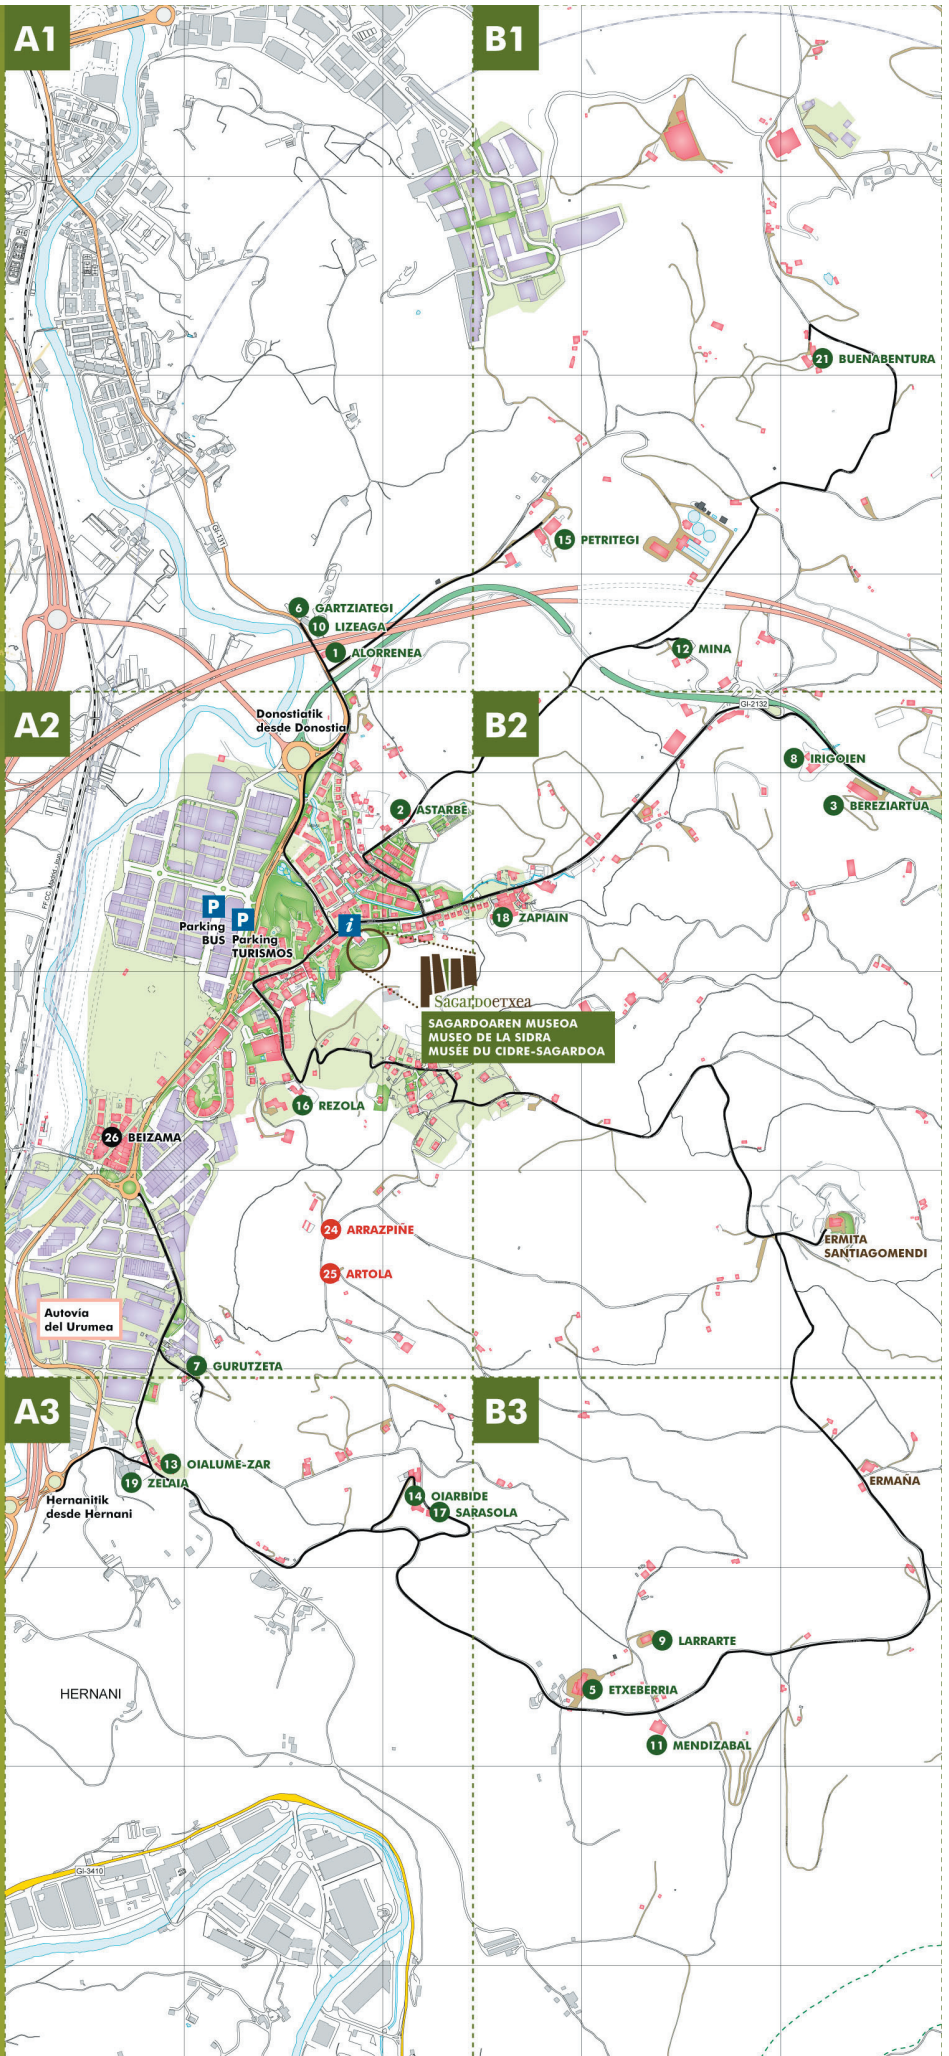

txotx!!

Astigarragako sagardotegietan

Egun bat sagardotegian

Un día de sidrería

i Tel. 943 550575

TAXI Tel. 943 400500

Grupos: Consultar otros horarios.

Sagardotegiak Sidrerías Cidrerías

1 Alorrenea (plano A1)

2 Astarbe (plano A2)

3 Bereziartua (plano B2)

4 Buenabentura (plano B1)

5 Etxeberria (plano B3)

6 Gartziategi (plano A1)

7 Gurutzeta (plano A2)

8 Irigoien (plano B2)

9 Larrarte (plano B3)

10 Lizaga (plano A1)

11 Mendizabal (plano B3)

Oiarbide Txiki Baseria
20115 Astigarra
Tel. 943 555747

12 Mina (plano B1)

13 Oialume-Zar (plano A3)

Mikel Arozamena Bidea, 17
20115 Astigarra
Tel. 943 552938

14 Oiarbide (plano A3)

Sebastián Zabalegi
Oiarbide bidea, 12
20115 Astigarra
Tel. 943 553199

15 Petritegi (plano B1)

Petritegi Bidea, s/n
20115 Astigarra
Tel. 943 457188
www.petritegi.com

16 Rezola (plano A2)

José Ramón Rezola
Ipiritza Baseria
Sanio Zeharra, 12
20115 Astigarra
Tel. 943 556637
rezolasagardotegia@euskalerrria.org

17 Sarasola (plano A3)

Jabier Sarasola
Oiarbide Bidea
20115 Astigarra
Tel. 943 555746

18 Zapiain (plano B2)

Zapiain S.A.T.
Kale Nagusia, 96
20115 Astigarra
Tel. 943 330033

19 Zelaia (plano A3)

Martindegi Auzoa, 29
20120 Hernani
Tel. 943 555851
zelaia@zelaia.es

Nekazalutismoak Agroturismos Gîtes Ruraux

24 Arrazpiñe (plano A2)

25 Artola (plano A2)

Pensión Pensioa Pension

26 Beizama (plano A2)

Barrio de Ergobia, s/n
20115 Astigarra
Tel. 943 550042